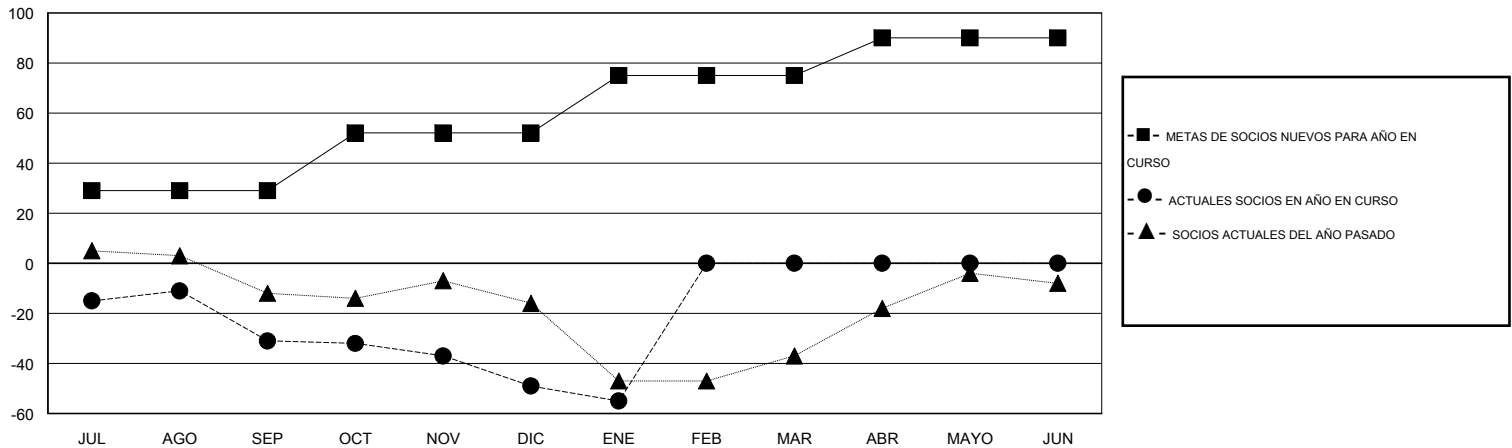

# MONTHLY MEMBERSHIP PROGRESS REPORT

District 116 B

Results as of: 1/31/2015

GMT: Elisabeth Haderer

UBICACIÓN SPAIN

GMT DE AE 4

Clubes					socios				
RESULTADOS DE 2014-2015					RESULTADOS DE 2014-2015				
TRIMESTRE	META DE CLUBES NUEVOS	NUEVOS CLUBES	CLUBES DADOS DE BAJA	GANANCIA/PÉRDIDA NETA	TRIMESTRE	META DE SOCIOS NUEVOS	SOCIOS FUNDADORES Y SOCIOS AÑADIDOS	SOCIOS DADOS DE BAJA	GANANCIA/PÉRDIDA NETA
JUL/AGO/SEP	1	0	1	-1	JUL/AGO/SEP	29	11	42	-31
OCT/NOV/DIC	1	0	3	-3	OCT/NOV/DIC	23	18	36	-18
ENE/FEB/MAR	1	0	0	0	ENE/FEB/MAR	23	10	16	-6
ABR/MAYO/JUN	1	0	0	0	ABR/MAYO/JUN	15	0	0	0

METAS Y CIFRA ACUMULATIVA DE CLUBES NUEVOS

METAS Y CIFRA ACUMULATIVA DE SOCIOS

CLUBES DADOS DE BAJA: 4

17 CLUBS OF 48 AÑADIERON 1 O MÁS SOCIOS NUEVOS

DISTRIBUCIÓN POR SEXO

MASCULINO 599 (59.37%)  
FEMENINO 410 (40.63%)