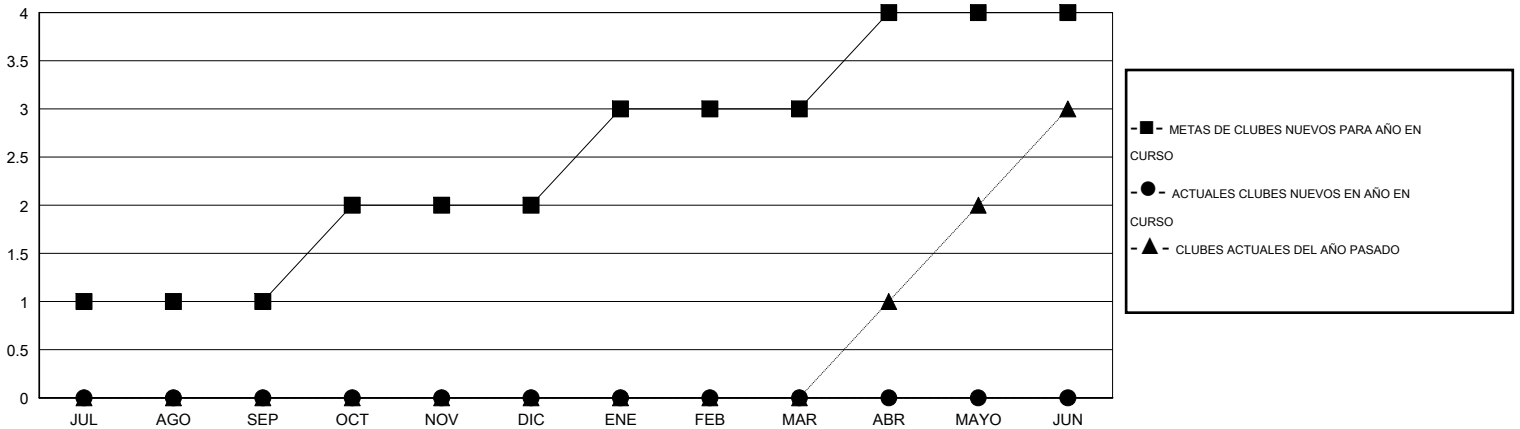

# MONTHLY MEMBERSHIP PROGRESS REPORT

District 116 B

Results as of: 1/31/2015

GMT: Elisabeth Haderer

UBICACIÓN SPAIN

GMT DE AE 4

Clubes					socios				
RESULTADOS DE 2014-2015					RESULTADOS DE 2014-2015				
TRIMESTRE	META DE CLUBES NUEVOS	NUEVOS CLUBES	CLUBES DADOS DE BAJA	GANANCIA/PÉRDIDA NETA	TRIMESTRE	META DE SOCIOS NUEVOS	SOCIOS FUNDADORES Y SOCIOS AÑADIDOS	SOCIOS DADOS DE BAJA	GANANCIA/PÉRDIDA NETA
JUL/AGO/SEP	1	0	1	-1	JUL/AGO/SEP	29	11	42	-31
OCT/NOV/DIC	1	0	3	-3	OCT/NOV/DIC	23	18	36	-18
ENE/FEB/MAR	1	0	0	0	ENE/FEB/MAR	23	10	16	-6
ABR/MAYO/JUN	1	0	0	0	ABR/MAYO/JUN	15	0	0	0

METAS Y CIFRA ACUMULATIVA DE CLUBES NUEVOS

METAS Y CIFRA ACUMULATIVA DE SOCIOS

CLUBES DADOS DE BAJA: 4

17 CLUBS OF 48 AÑADIERON 1 O MÁS SOCIOS NUEVOS

DISTRIBUCIÓN POR SEXO

MASCULINO 599 (59.37%)  
FEMENINO 410 (40.63%)